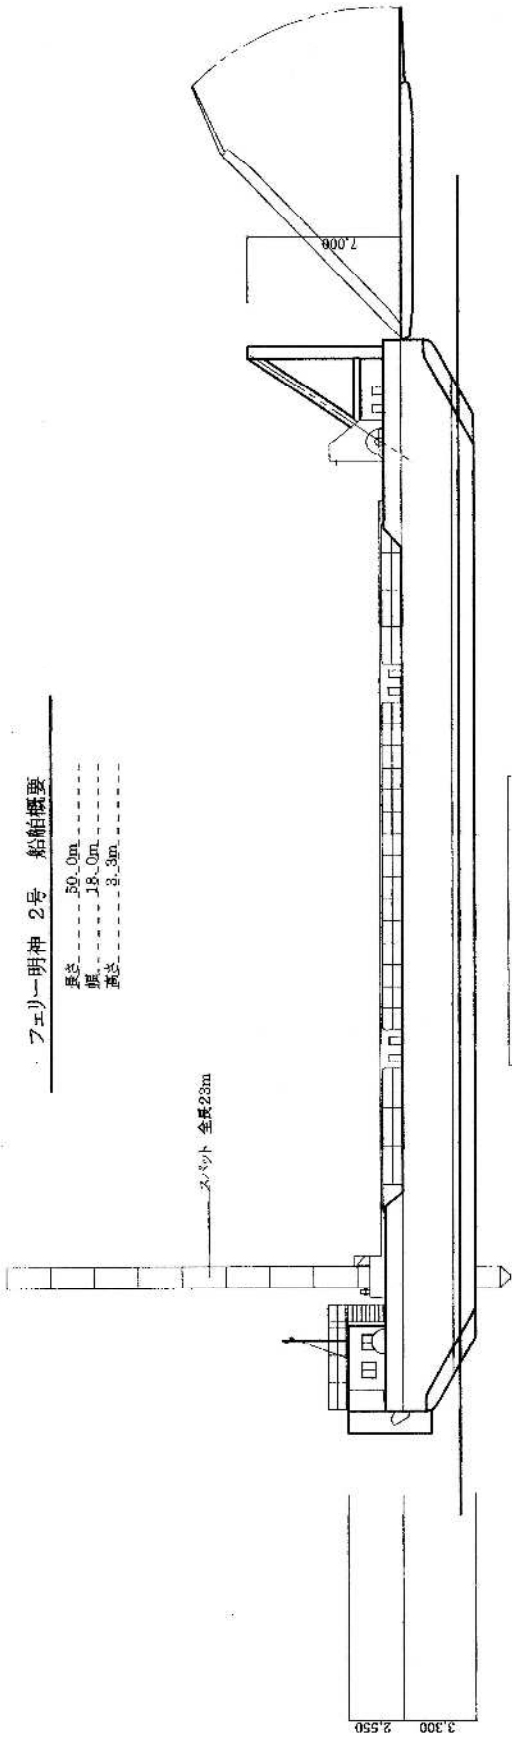

フェリー明神 2号 船舶概要

長さ 50.0m
 幅 18.0m
 高さ 8.3m

側面図 1 / 300

平面図 1 / 300