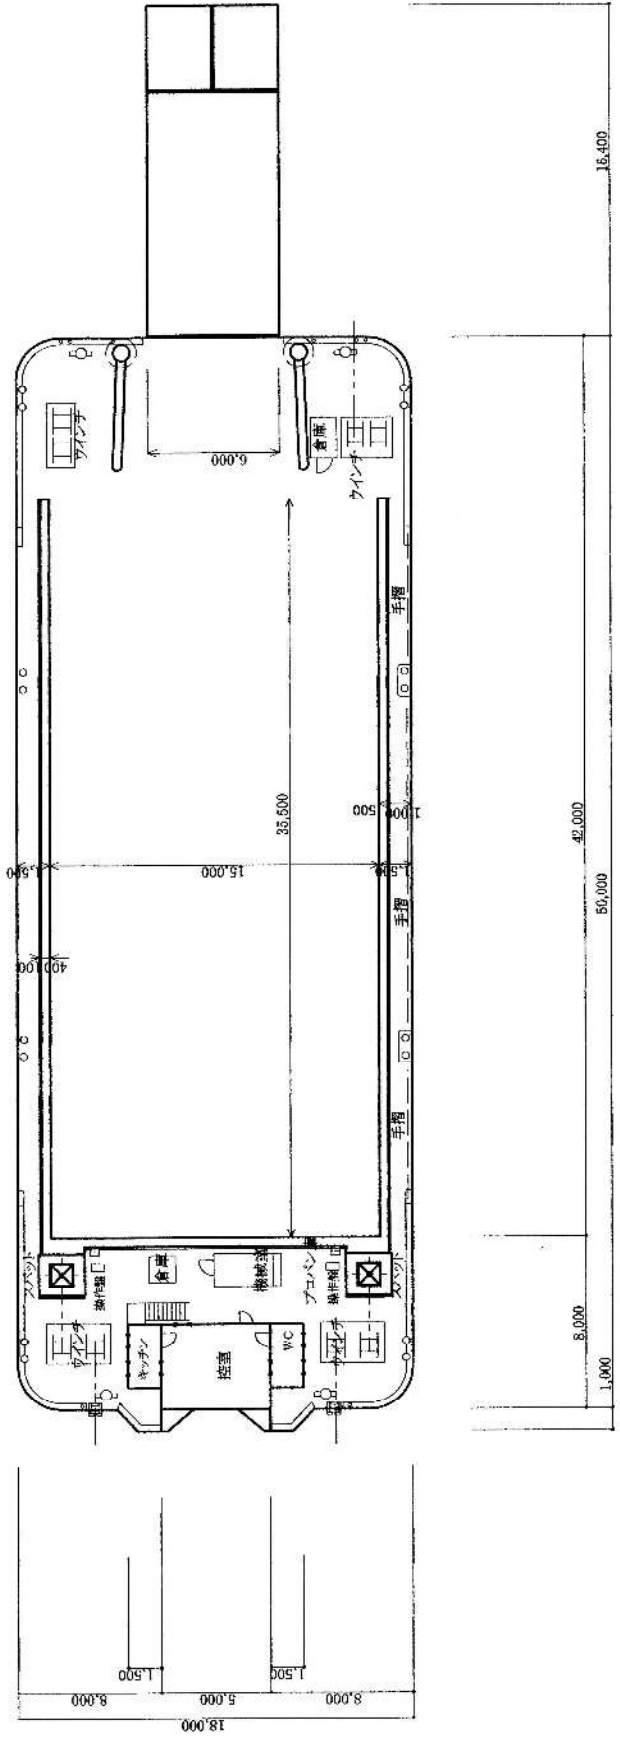

フェリー明神 2号 船舶概要

長さ 50.0m
 幅 18.0m
 高さ 8.3m

側面図 1 / 300

平面図 1 / 300