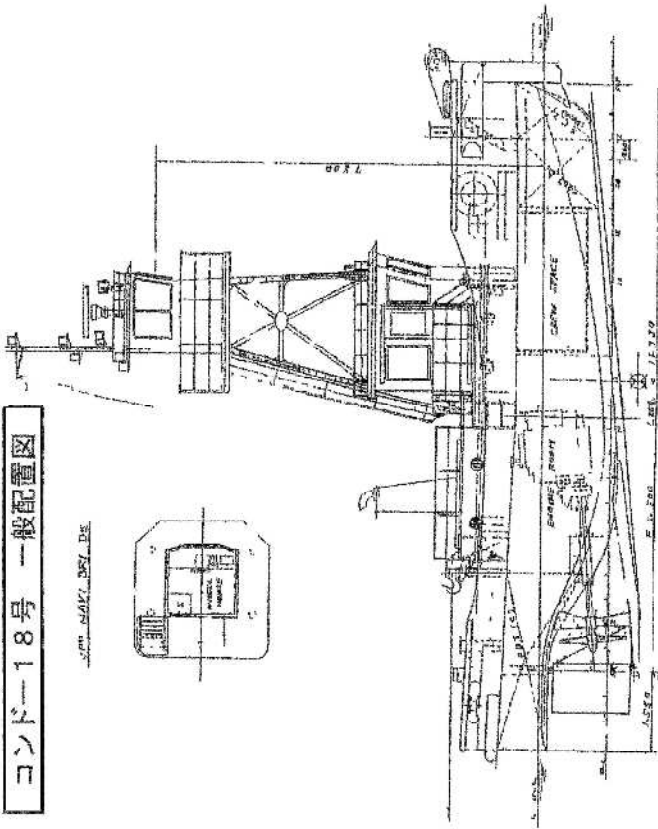

コンドー18号 一般配置図

船舶概要

長さ	11.96M
幅	5.28M
深さ	1.82M
総トン数	19.0トン
主機 形式	キャタピラ3408TA
主機 出力	D-480ps×2基/2,100rpm